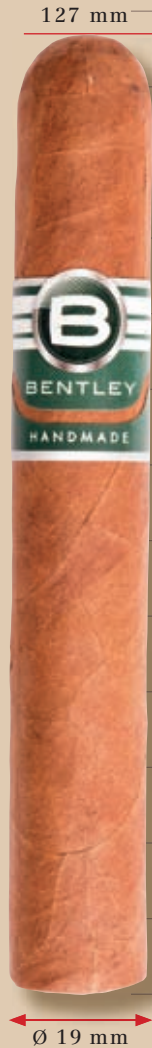

# BENTLEY ROBUSTO

**OPTIK**

*colorado, elegant, schwach glänzend, feine Aderung und Beschaffenheit, regelmässige Verarbeitung, (zu) feste Einlage*

**HERKUNFT**

*Deckblatt aus Ecuador, Umblatt und Einlage aus Nicaragua*

**RAUCHDAUER in Minuten**

**PREIS in Franken**

**RAUCHNOTIZEN**

– Würziger Tabakgeschmack mit Aromen von Pfeffer, Zedernholz, Heu und Zitrus, dazu florale Noten.

– Schöne Entwicklung im zweiten Drittel, die Zigarre wird sanfter und runder, es gesellen sich Noten von Kakao und Schokolade hinzu.

– Gewinnt an Bitterkeit, bleibt aber ausgewogen. Langer Abgang.

**STÄRKE**

**SÜSSE**

**BITTERKEIT**

**BISSIGKEIT**

**HARMONIE**

**KOMPLEXITÄT**

**KÖRPER**